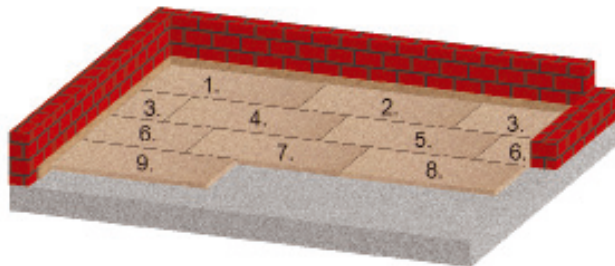

Instalace

- Pro zajištění správné funkce a výkonu je nezbytný nekompromisní soulad s pokyny výrobce podlah!
- Tento produkt skladujte a instalujte v suchu.
- Chraňte tento produkt proti vlhkosti.
- Podklad musí být suchý, rovný a technicky zdravý.
- K uříznutí použijte nůž na koberce.
- Vyhněte se křížovým spárám.
- Udržujte vzdálenost 1 cm od zdi.

- Pokud musí být použito lepidlo k lepení GUTEX Happy Step, použijte kobercové lepidlo.
- Vysajte prach v souladu s platnými bezpečnostními předpisy nebo zvyklostmi na pracovišti.
- Při instalaci podlahového vytápění zvažte hodnotu R.

Vzor rozvržení